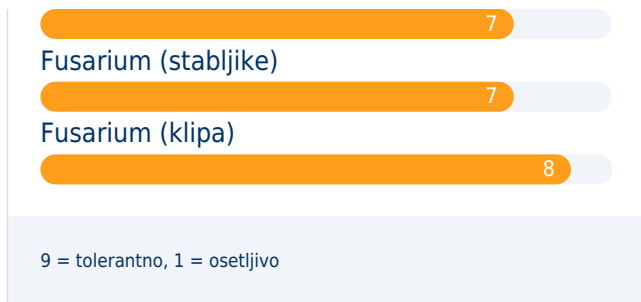

8

Tolerancija na sušu

8

9 = tolerantno, 1 = osetljivo

Tolerancija na bolesti

Helminthosporium

Vrednosti

Skrob

Preporuke

Mas 440D je flex hibrid sa veoma jakim početnim porastom. Naša preporuka je da setvu počnete što ranije, a da ovaj hibrid bude prvi koji ćete sejati.

	Optimalni uslovi	Ograničeni uslovi
Prilagodjavanje	4 na 4	4 na 4
Gustina (za silažu biljaka/ha)	80000 Broj biljaka / ha	70000 Broj biljaka / ha
Gustina (za zrno biljaka/ha)	75000 Broj biljaka / ha	68000 Broj biljaka / ha